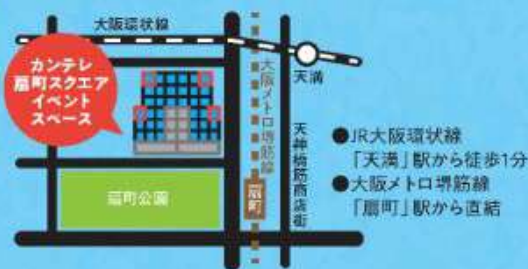

ステージイベント

※ステージイベントは予告なく中止・変更の場合があります。詳しくは公式ホームページでご確認ください。

	9/23(金・祝)	9/24(土)	9/25(日)
10:30-10:45	京都府 綾部市 移住体験者の本音に迫る! 田舎暮らしトーク・オン・ステージ 司会 林弘典&中島めぐみ (関西テレビアナウンサー)	三重県 鳥羽市 答志島トロさわら試食会 ※解体ショーはございません。	熊本県 移住体験者の本音に迫る! 井上晴美トークショー 司会 林弘典&中島めぐみ (関西テレビアナウンサー)
12:30-12:50	くまモン ステージSHOW ©2010 熊本県くまモン	くまモン ステージSHOW ©2010 熊本県くまモン	くまモン ステージSHOW ©2010 熊本県くまモン
13:30-13:45	京都府 綾部市 移住体験者の本音に迫る! 田舎暮らしトーク・オン・ステージ 司会 林弘典&中島めぐみ (関西テレビアナウンサー)	三重県 鳥羽市 答志島トロさわら 解体ショー&試食会 移住体験者の本音に迫る! 田舎暮らしトーク・オン・ステージ 司会 林弘典&中島めぐみ (関西テレビアナウンサー)	熊本県 移住体験者の本音に迫る! 井上晴美トークショー 司会 林弘典&中島めぐみ (関西テレビアナウンサー)
15:30-15:50	くまモン ステージSHOW ©2010 熊本県くまモン	くまモン ステージSHOW ©2010 熊本県くまモン	くまモン ステージSHOW ©2010 熊本県くまモン
16:30-16:45		三重県 鳥羽市 答志島トロさわら試食会 ※解体ショーはございません。 京都府 綾部市 移住体験者の本音に迫る! 田舎暮らしトーク・オン・ステージ 司会 林弘典&中島めぐみ (関西テレビアナウンサー)	熊本県 移住体験者の本音に迫る! 井上晴美トークショー 司会 林弘典&中島めぐみ (関西テレビアナウンサー)

出展地方自治体 相談ブース (11団体)

田舎暮らし/移住を希望する都市住民を対象に地域や特産品の魅力を発信します。地域への移住の相談も!

物販ブース (4団体)

綾部市(京都府)

- ●食べる醤油(今しぼり)
- ●天然酵母米粉パン(夢のなかの家事)
- ●竹炭(竹炭工房三代目伝徳)

神戸市(兵庫県)

- ●神戸ワイン
- ●神戸産の農産加工品
- ●神戸産の果物(いちじくなど)

鳥羽市(三重県)

- ●焼海苔
- ●味海苔
- ●海うまさバイス(ブルー&レッド)

福井県

- ●いちほまれのクランチ
- ●伝統銘菓「けんけら」
- ●羽二重餅
- ●句巻丸餅

アクセス

T530-8408 大阪市北区扇町2-1-7
関西テレビ放送1階

カンテレ田舎暮らしフェス イベント事務局

お問い合わせ:06-6485-8380 受付時間:10:00~17:00(月曜・金曜)
※初日対応不可

入場料

300円(税込)

※1枚で4名様まで入場可能です ※開催3日前有効です。

ぴあ <https://w.pia.jp/t/inakakurashi-ktv/>
ローチケ <https://l-tike.com/ktv_inakafes>
イープラス <https://eplus.jp/inaka-f/>
CNプレイガイド <https://www.cnplayguide.com/inakagurashi/>